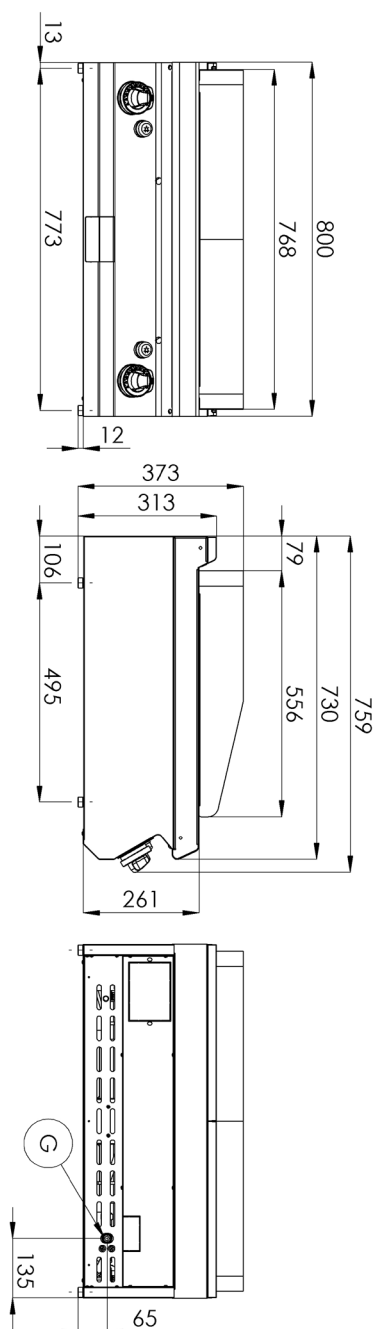

Technický list

Technický výkres

Grilovací deska rýhovaná chromovaná

Model	Sap kód	00020638
FTRC 708 G	Skupina artiklů	Grily a grilovací plotny